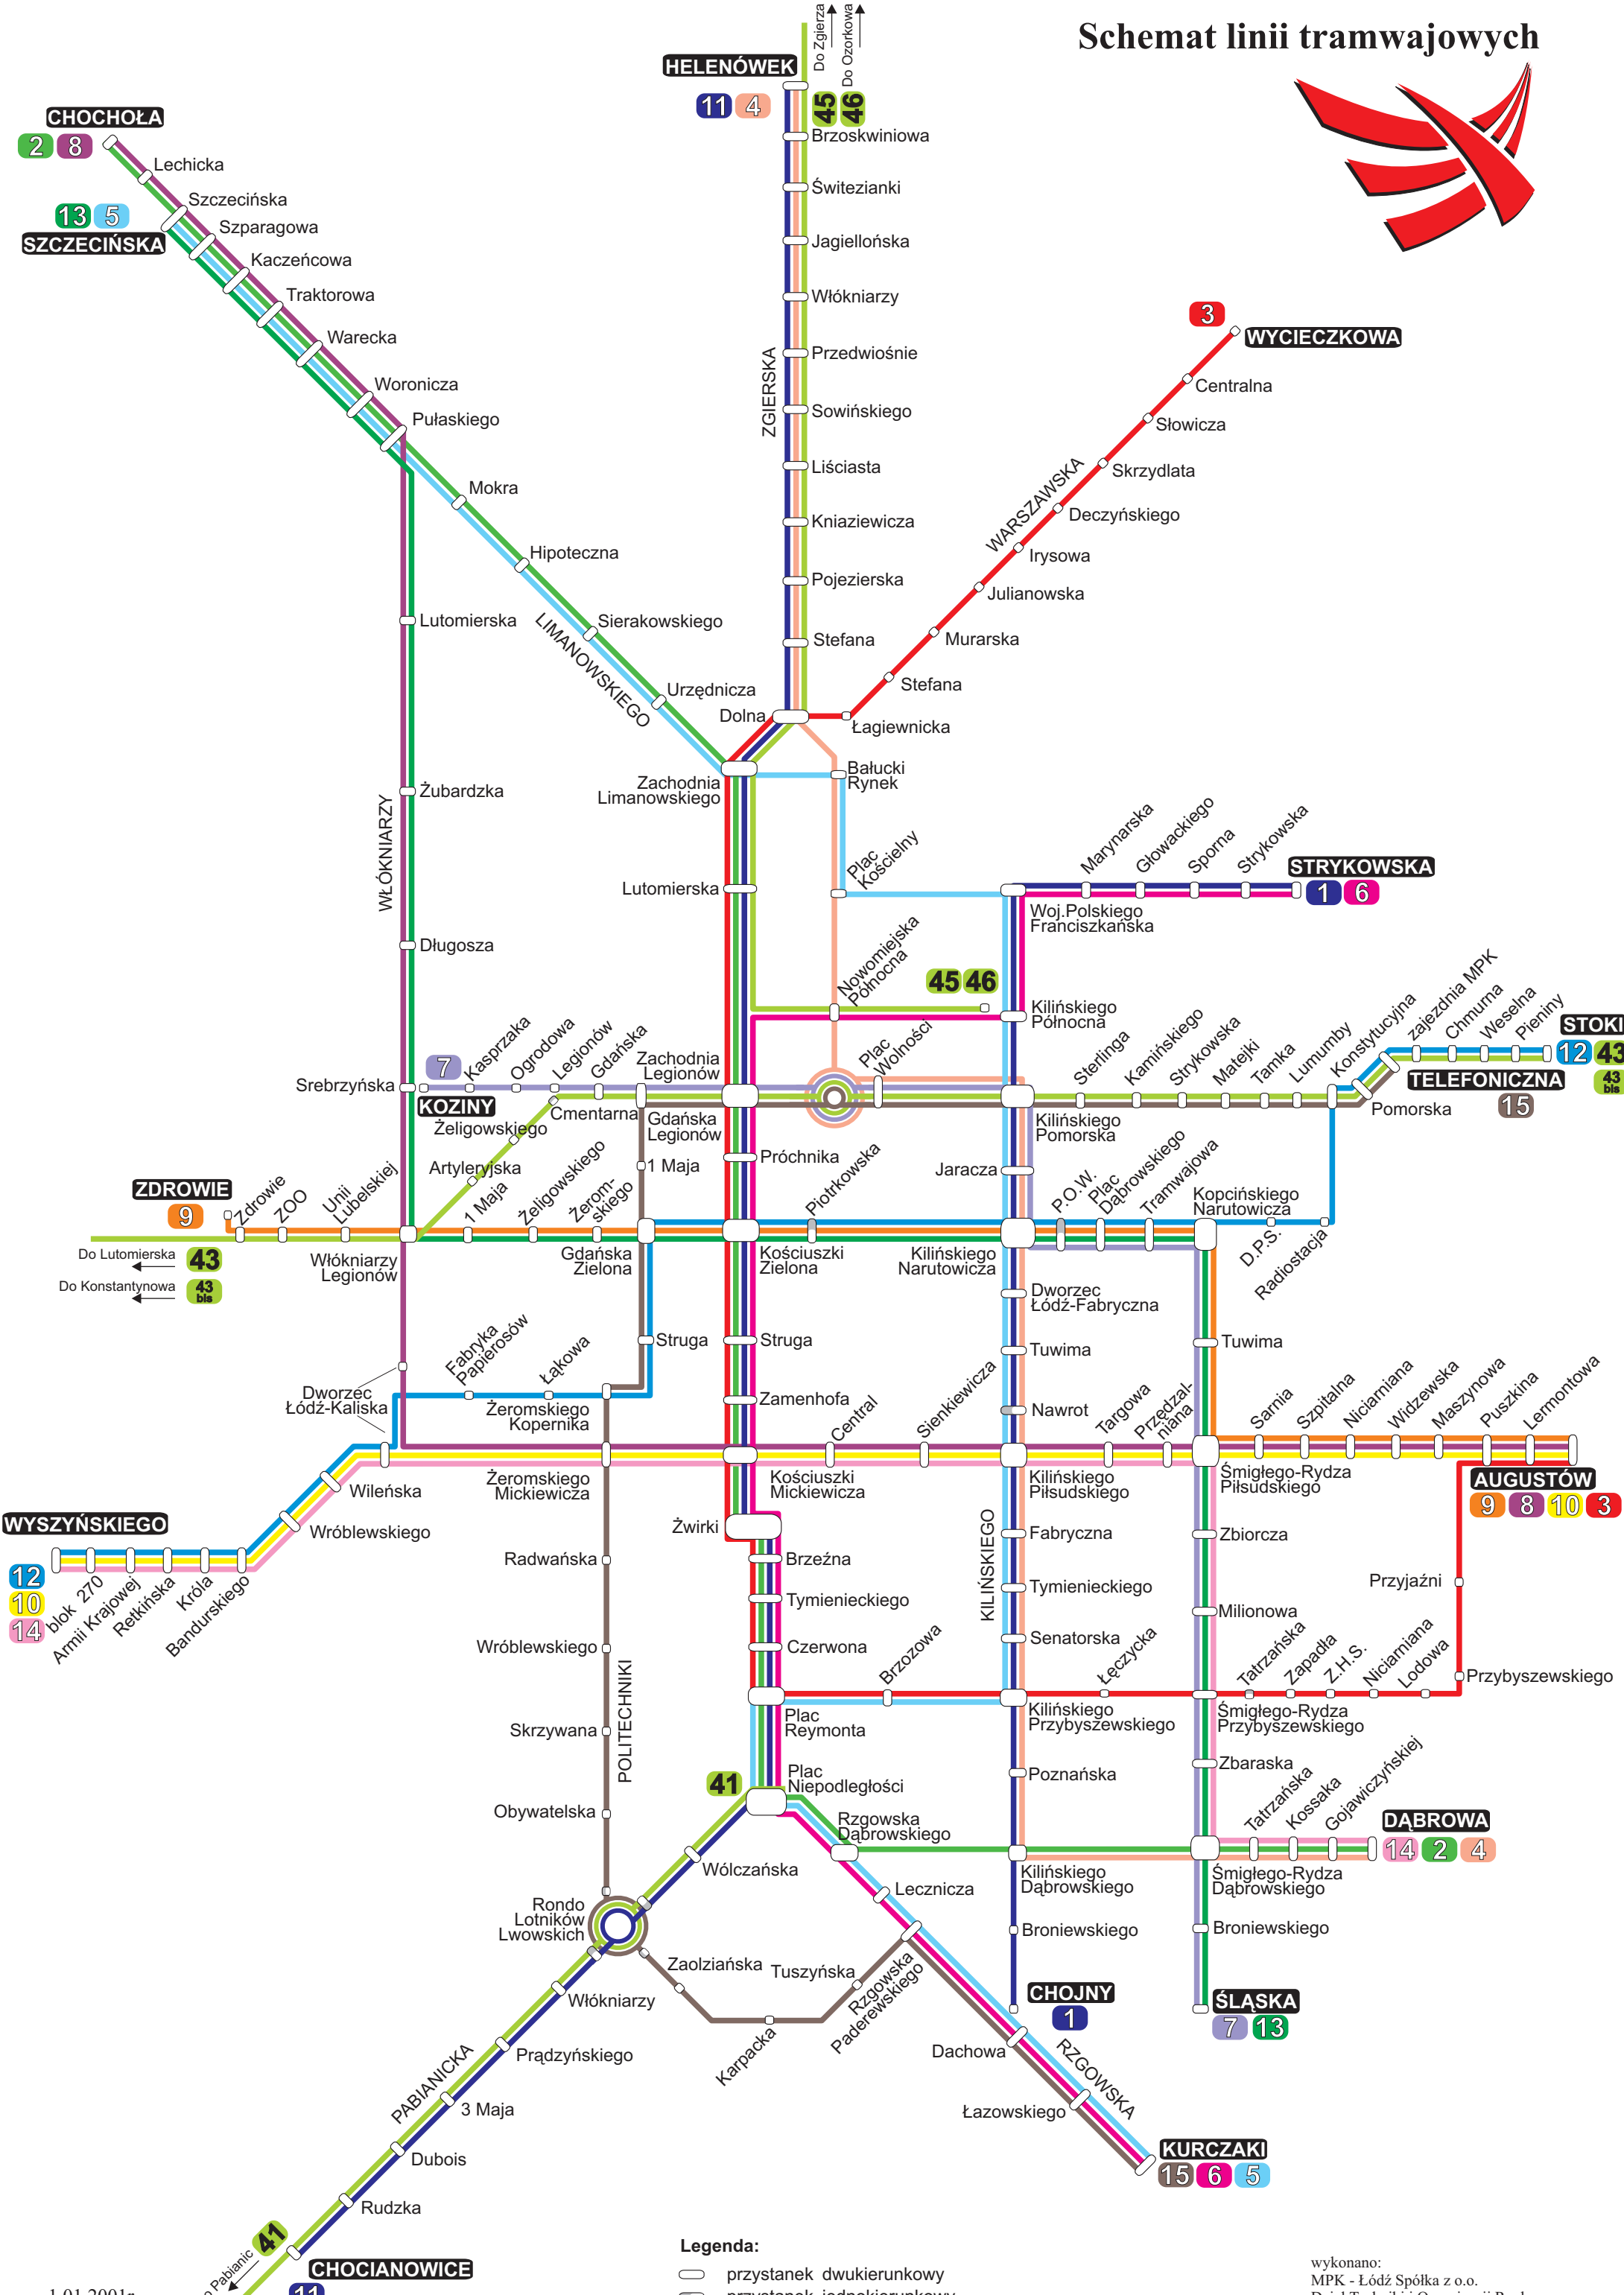

# Schemat linii tramwajowych

**Legenda:**  
 ○ przystanek dwukierunkowy  
 ◐ przystanek jednokierunkowy

wykonano:  
 MPK - Łódź Spółka z o.o.  
 Dział Techniki i Organizacji Ruchu